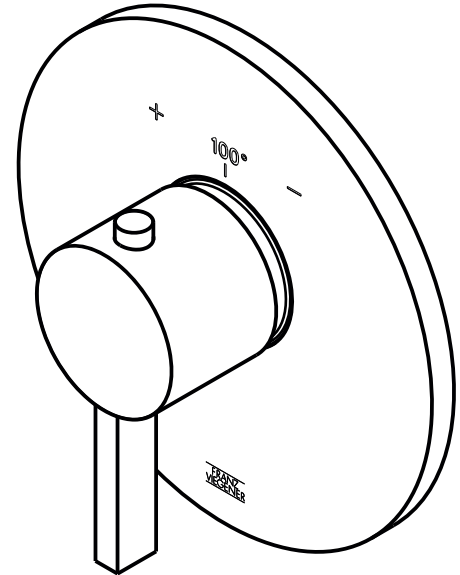

Features

- . All brass construction
- . Safety stop device (100°F)

3/4" decorative thermostatic mixer set. Trim only.

Colors/Finishes

- | | | | |
|-----------------------------|-----------------------------|-----------------------------|------------------------------|
| <input type="checkbox"/> PC | <input type="checkbox"/> BN | <input type="checkbox"/> PN | <input type="checkbox"/> ORB |
|-----------------------------|-----------------------------|-----------------------------|------------------------------|