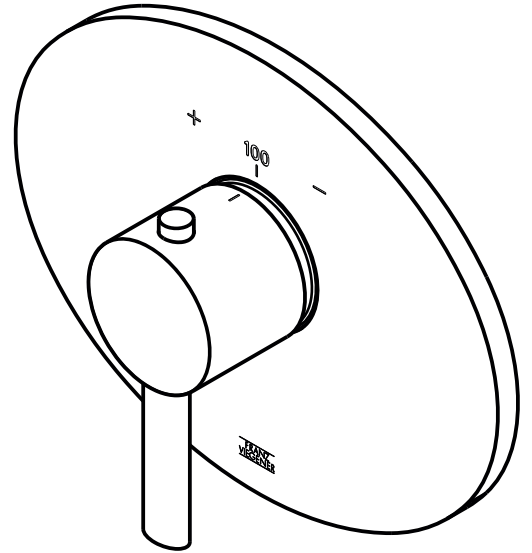

Features

- . All brass construction
- . Safety stop device (100°F)

3/4" decorative thermostatic mixer set. Trim only.

Colors/Finishes

- | | | | |
|-----------------------------|-----------------------------|-----------------------------|------------------------------|
| <input type="checkbox"/> PC | <input type="checkbox"/> BN | <input type="checkbox"/> PN | <input type="checkbox"/> ORB |
|-----------------------------|-----------------------------|-----------------------------|------------------------------|