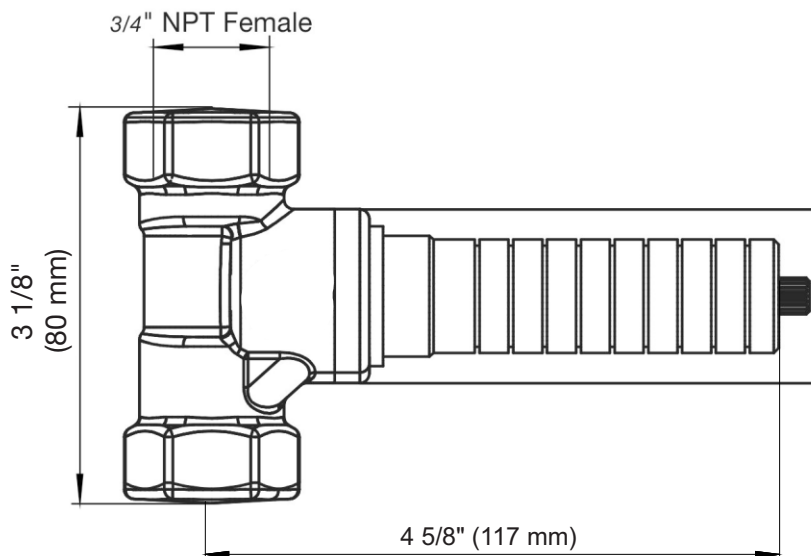

FV480.BASE-19

3/4" wall volume control / shut-off rough-in valve only
Llave de paso de 3/4"

FRANZ
VIEGENER

FEATURES CARACTERÍSTICAS

- Solid brass construction / Construido íntegramente en latón
- Counter clockwise flow on direction / Flujo en sentido contrario de las agujas del reloj
- Quarter-turn washerless ceramic valve cartridge. / Cartucho de un cuarto de vuelta con cabeza cerámica y sin arandela
- 3/4" NPT female thread (inlet and outlet) valve body. / Cuerpo de válvula con rosca hembra NPT de 3/4" (entrada y salida)
- Requires Franz Viegenger Handle Trim (sold separately). / Requiere vista de Franz Viegenger (Se vende por separado)